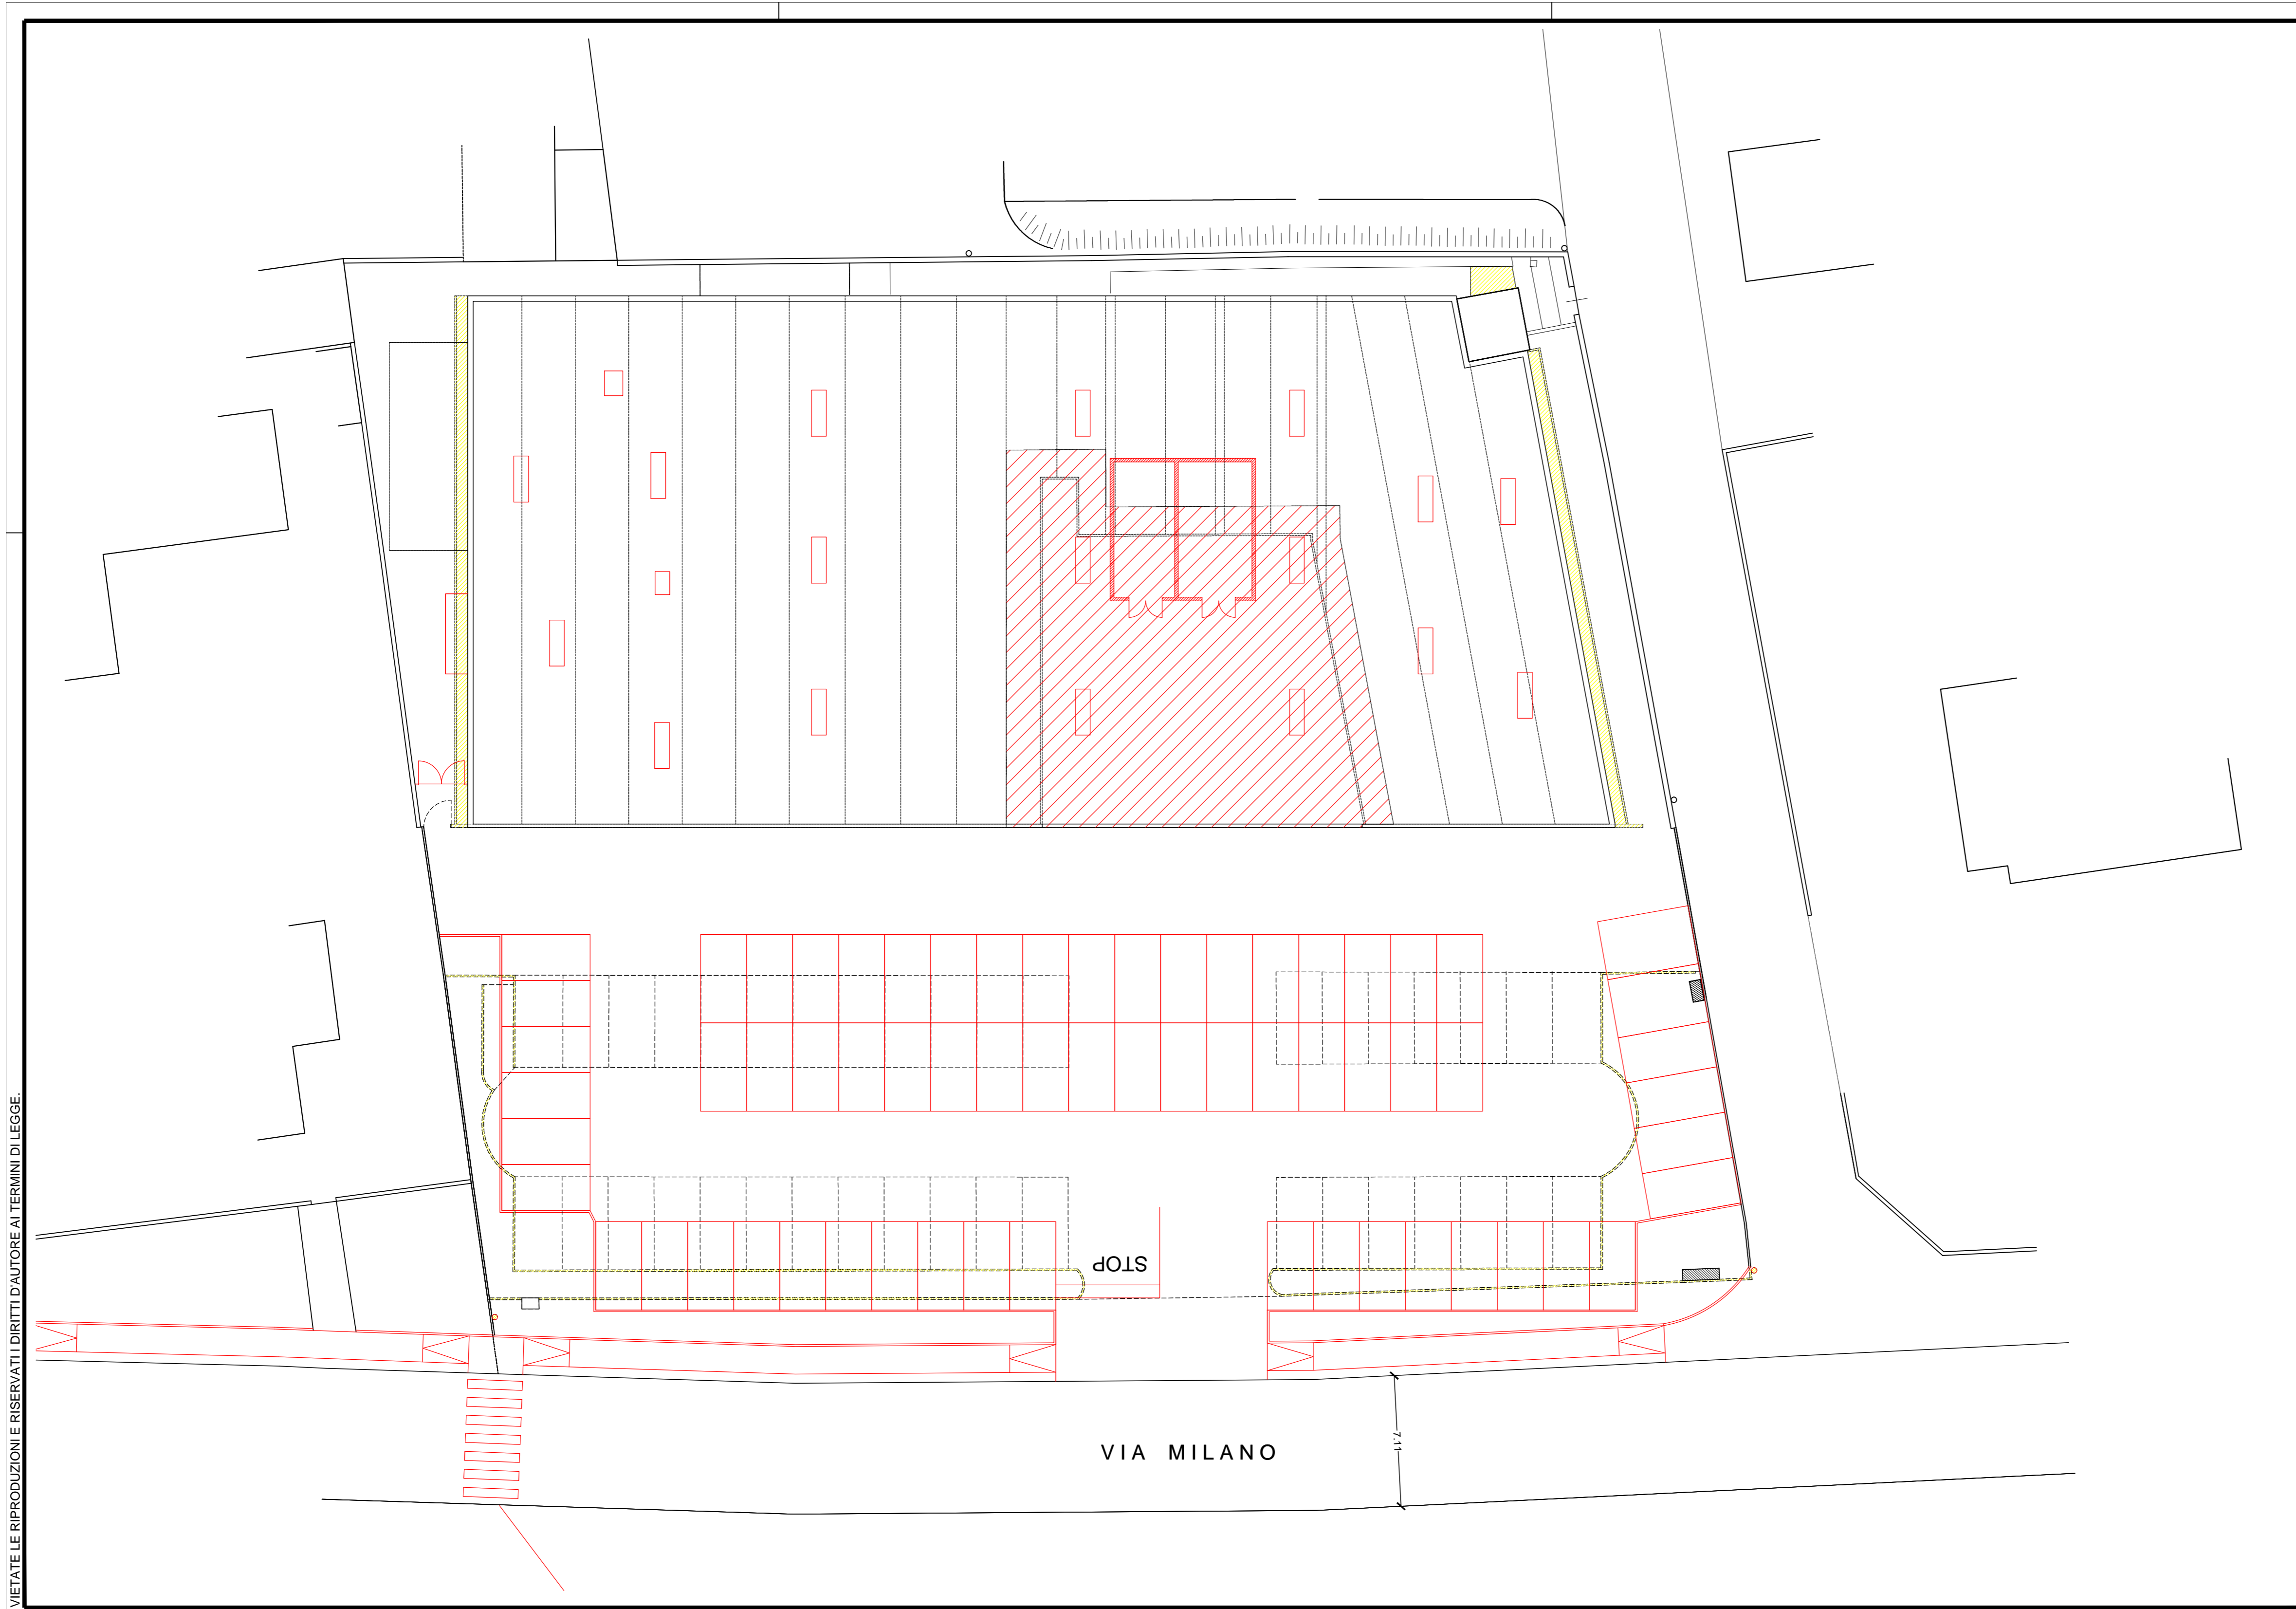

VIETATE LE RIPRODUZIONI E RISERVATI I DIRITTI D'AUTORE AI TERMINI DI LEGGE.

DEMOLIZIONI

COSTRUZIONI

COMUNE DI ANGERA
Provincia di Varese

oggetto

**PROGETTO DI PIANO ATTUATIVO
PER LA RISTRUTTURAZIONE
ED AMPLIAMENTO DI EDIFICIO
COMMERCIALE TIGROS
SITO IN VIA MILANO N. 36**

impresa

titolo

PLANIMETRIA GENERALE - PIANTA COPERTURA
Stato di Confronto

TAVOLA 06

scala 1:200 data 04/12/2014

REVISIONI

n. data modifiche

0