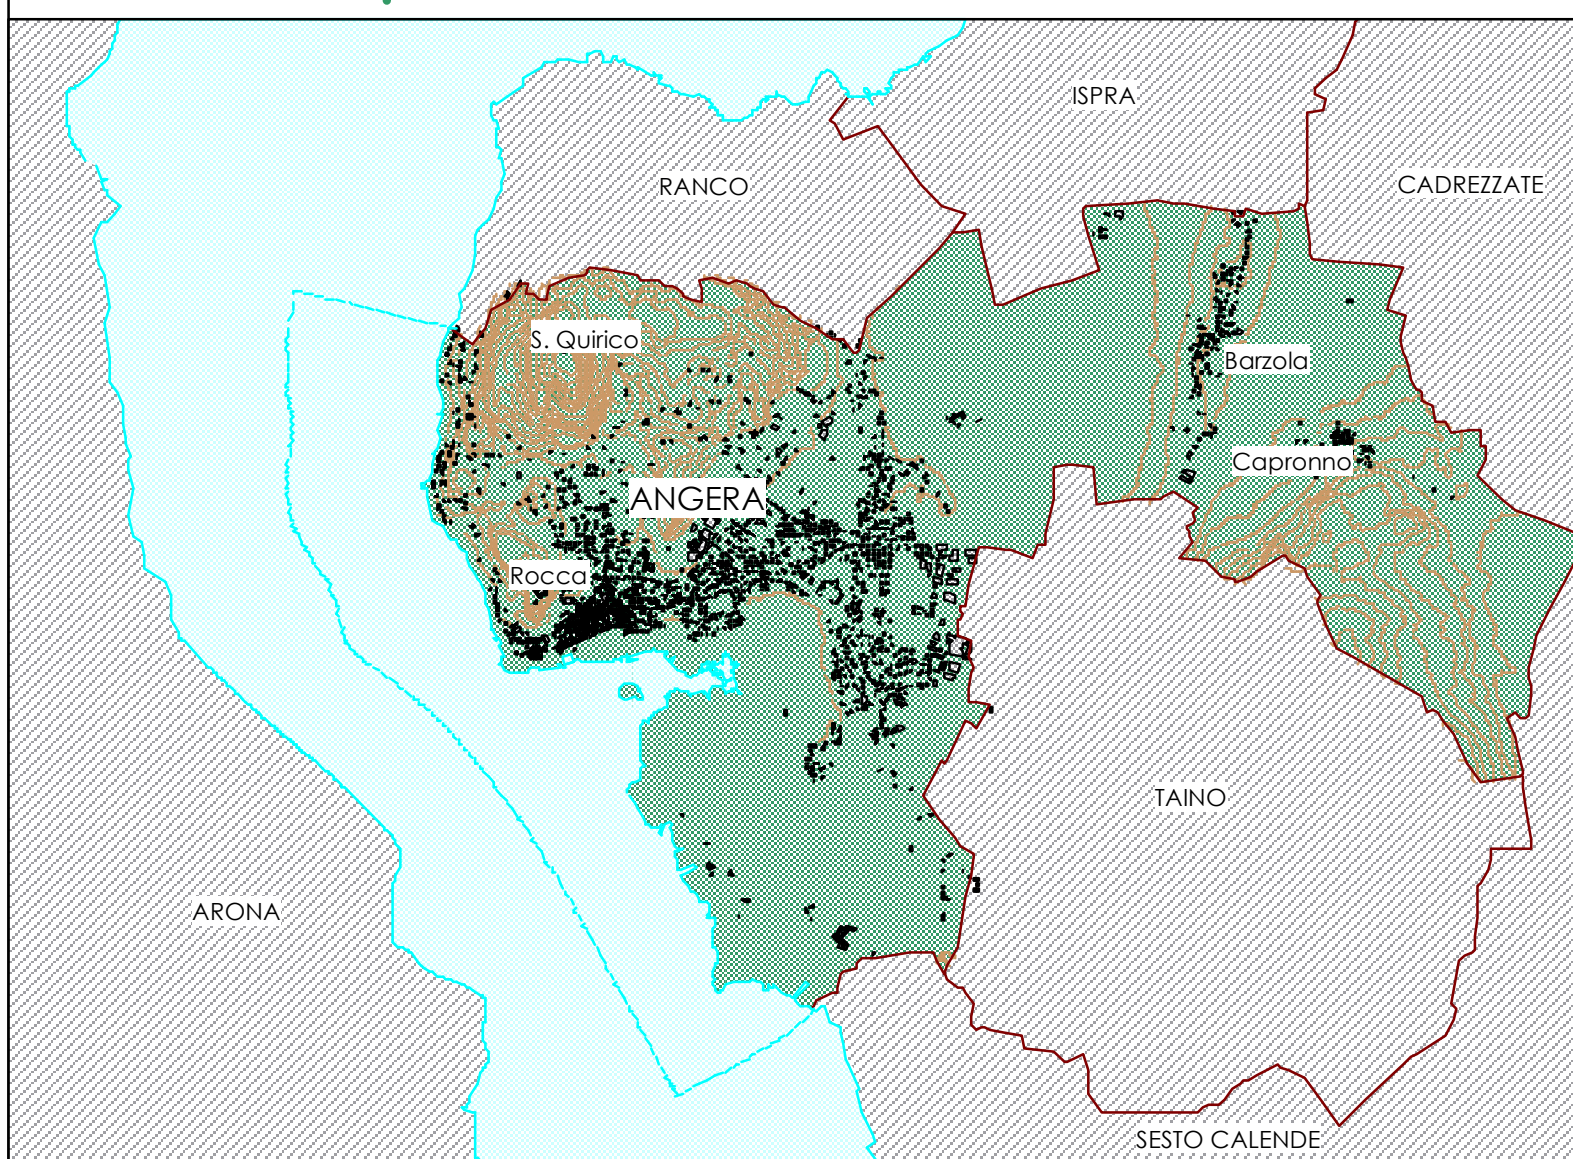

LEGENDA

- CONFINI COMUNALI
- ARATORIO
- BOSCO - ZERBO - BRUGHIERA
- COSTIERA
- ORTO
- PRATO - PASCOLO
- PALUDE
- VIGNA
- CENTRO STORICO
- LIMITE STORICO DEL LAGO

Città di Angera

PIANO DI GOVERNO DEL TERRITORIO

Documento di Piano  
L.R. 12/05 art. 8

SISTEMA RURALE  
ASPETTI RURALI E STRUTTURA DEL PAESAGGIO  
AGRARIO STORICO

PGT

scala 1:10.000

marzo 2009

progettisti  
Claudio Scillieri architetto  
Silvia Ghiringhelli architetto

elaborato  
DP 7.1

CATASTO DI MARIA TERESA D'AUSTRIA - XVIII SECOLO

CESSATO CATASTO LOMBARDO - VENETO - XIX SECOLO