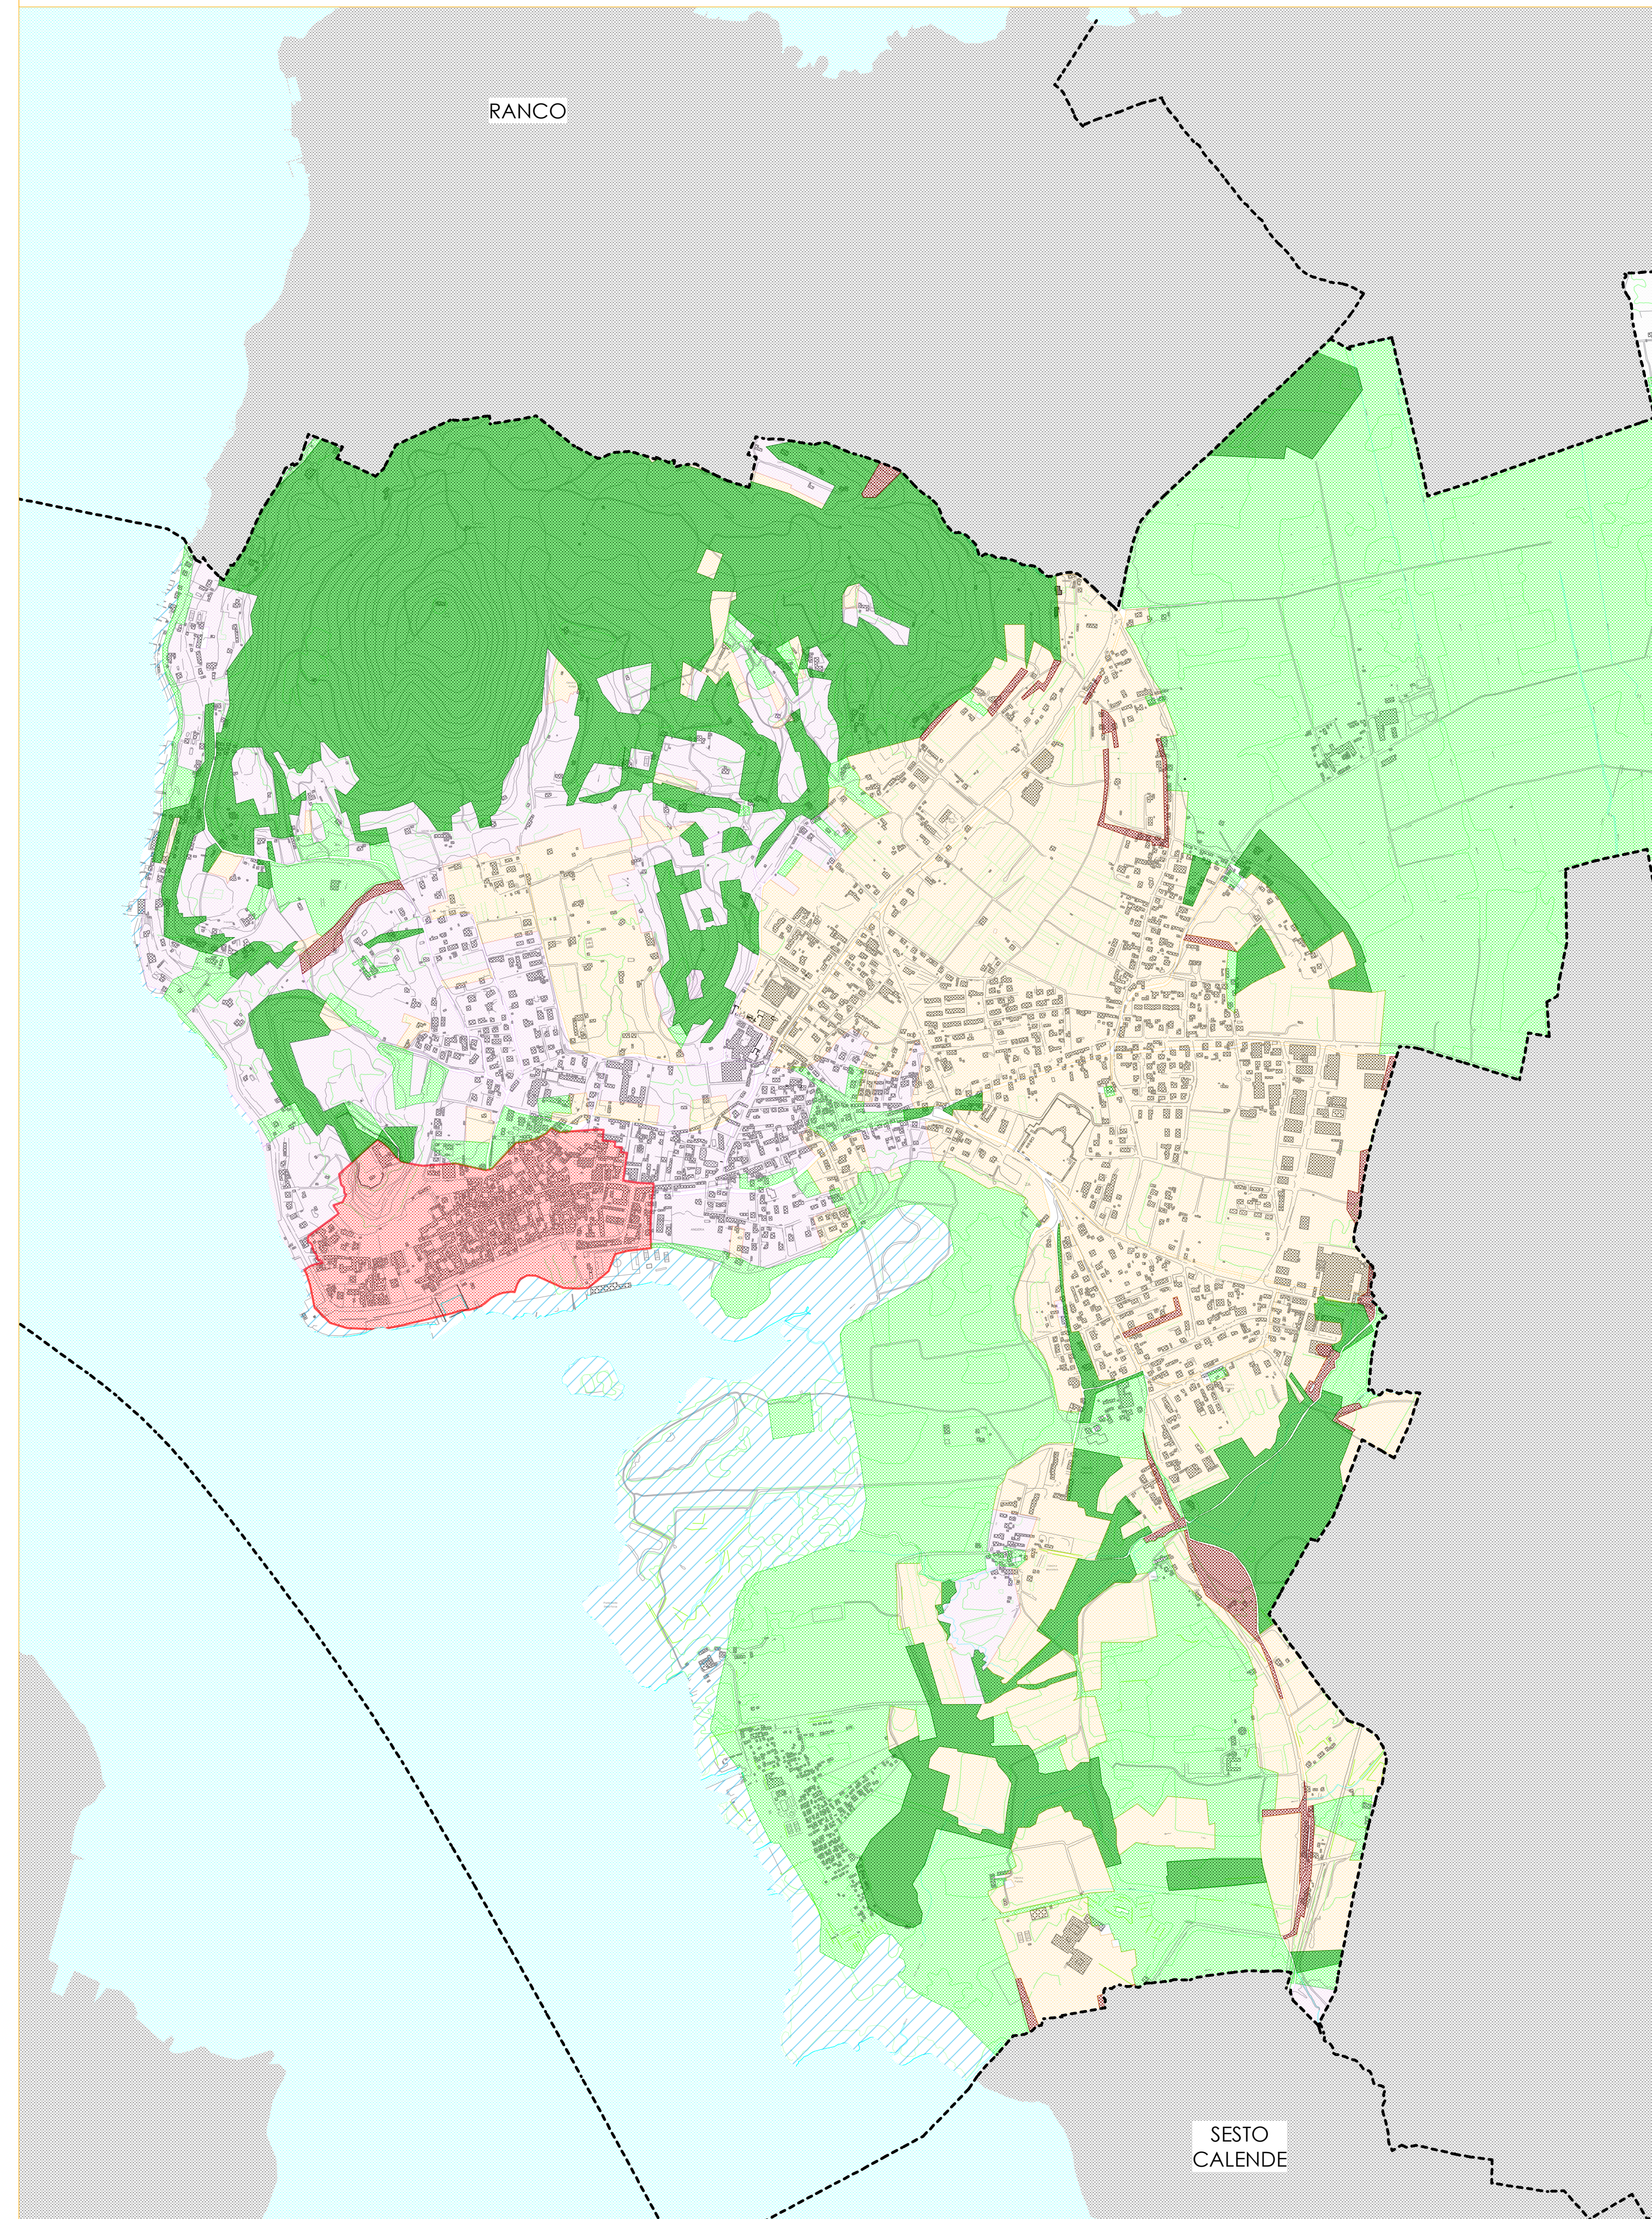

LEGENDA

- CONFINI COMUNALI
- ARATORIO
- BOSCO - ZERBO - BRUGHIERA
- COSTIERA
- ORTO
- PRATO - PASCOLO
- PALUDE
- VIGNA
- CENTRO STORICO
- LIMITE STORICO DEL LAGO

Città di Angera

PIANO DI GOVERNO DEL TERRITORIO

Documento di Piano  
L.R. 12/05 art. 8

SISTEMA RURALE  
ASPETTI RURALI E STRUTTURA DEL PAESAGGIO  
AGRARIO STORICO

PGT

scala 1:10.000

marzo 2009

progettisti  
Claudio Scillieri architetto  
Silvia Ghiringhelli architetto

elaborato  
DP 7.1

CATASTO DI MARIA TERESA D'AUSTRIA - XVIII SECOLO

CESSATO CATASTO LOMBARDO - VENETO - XIX SECOLO