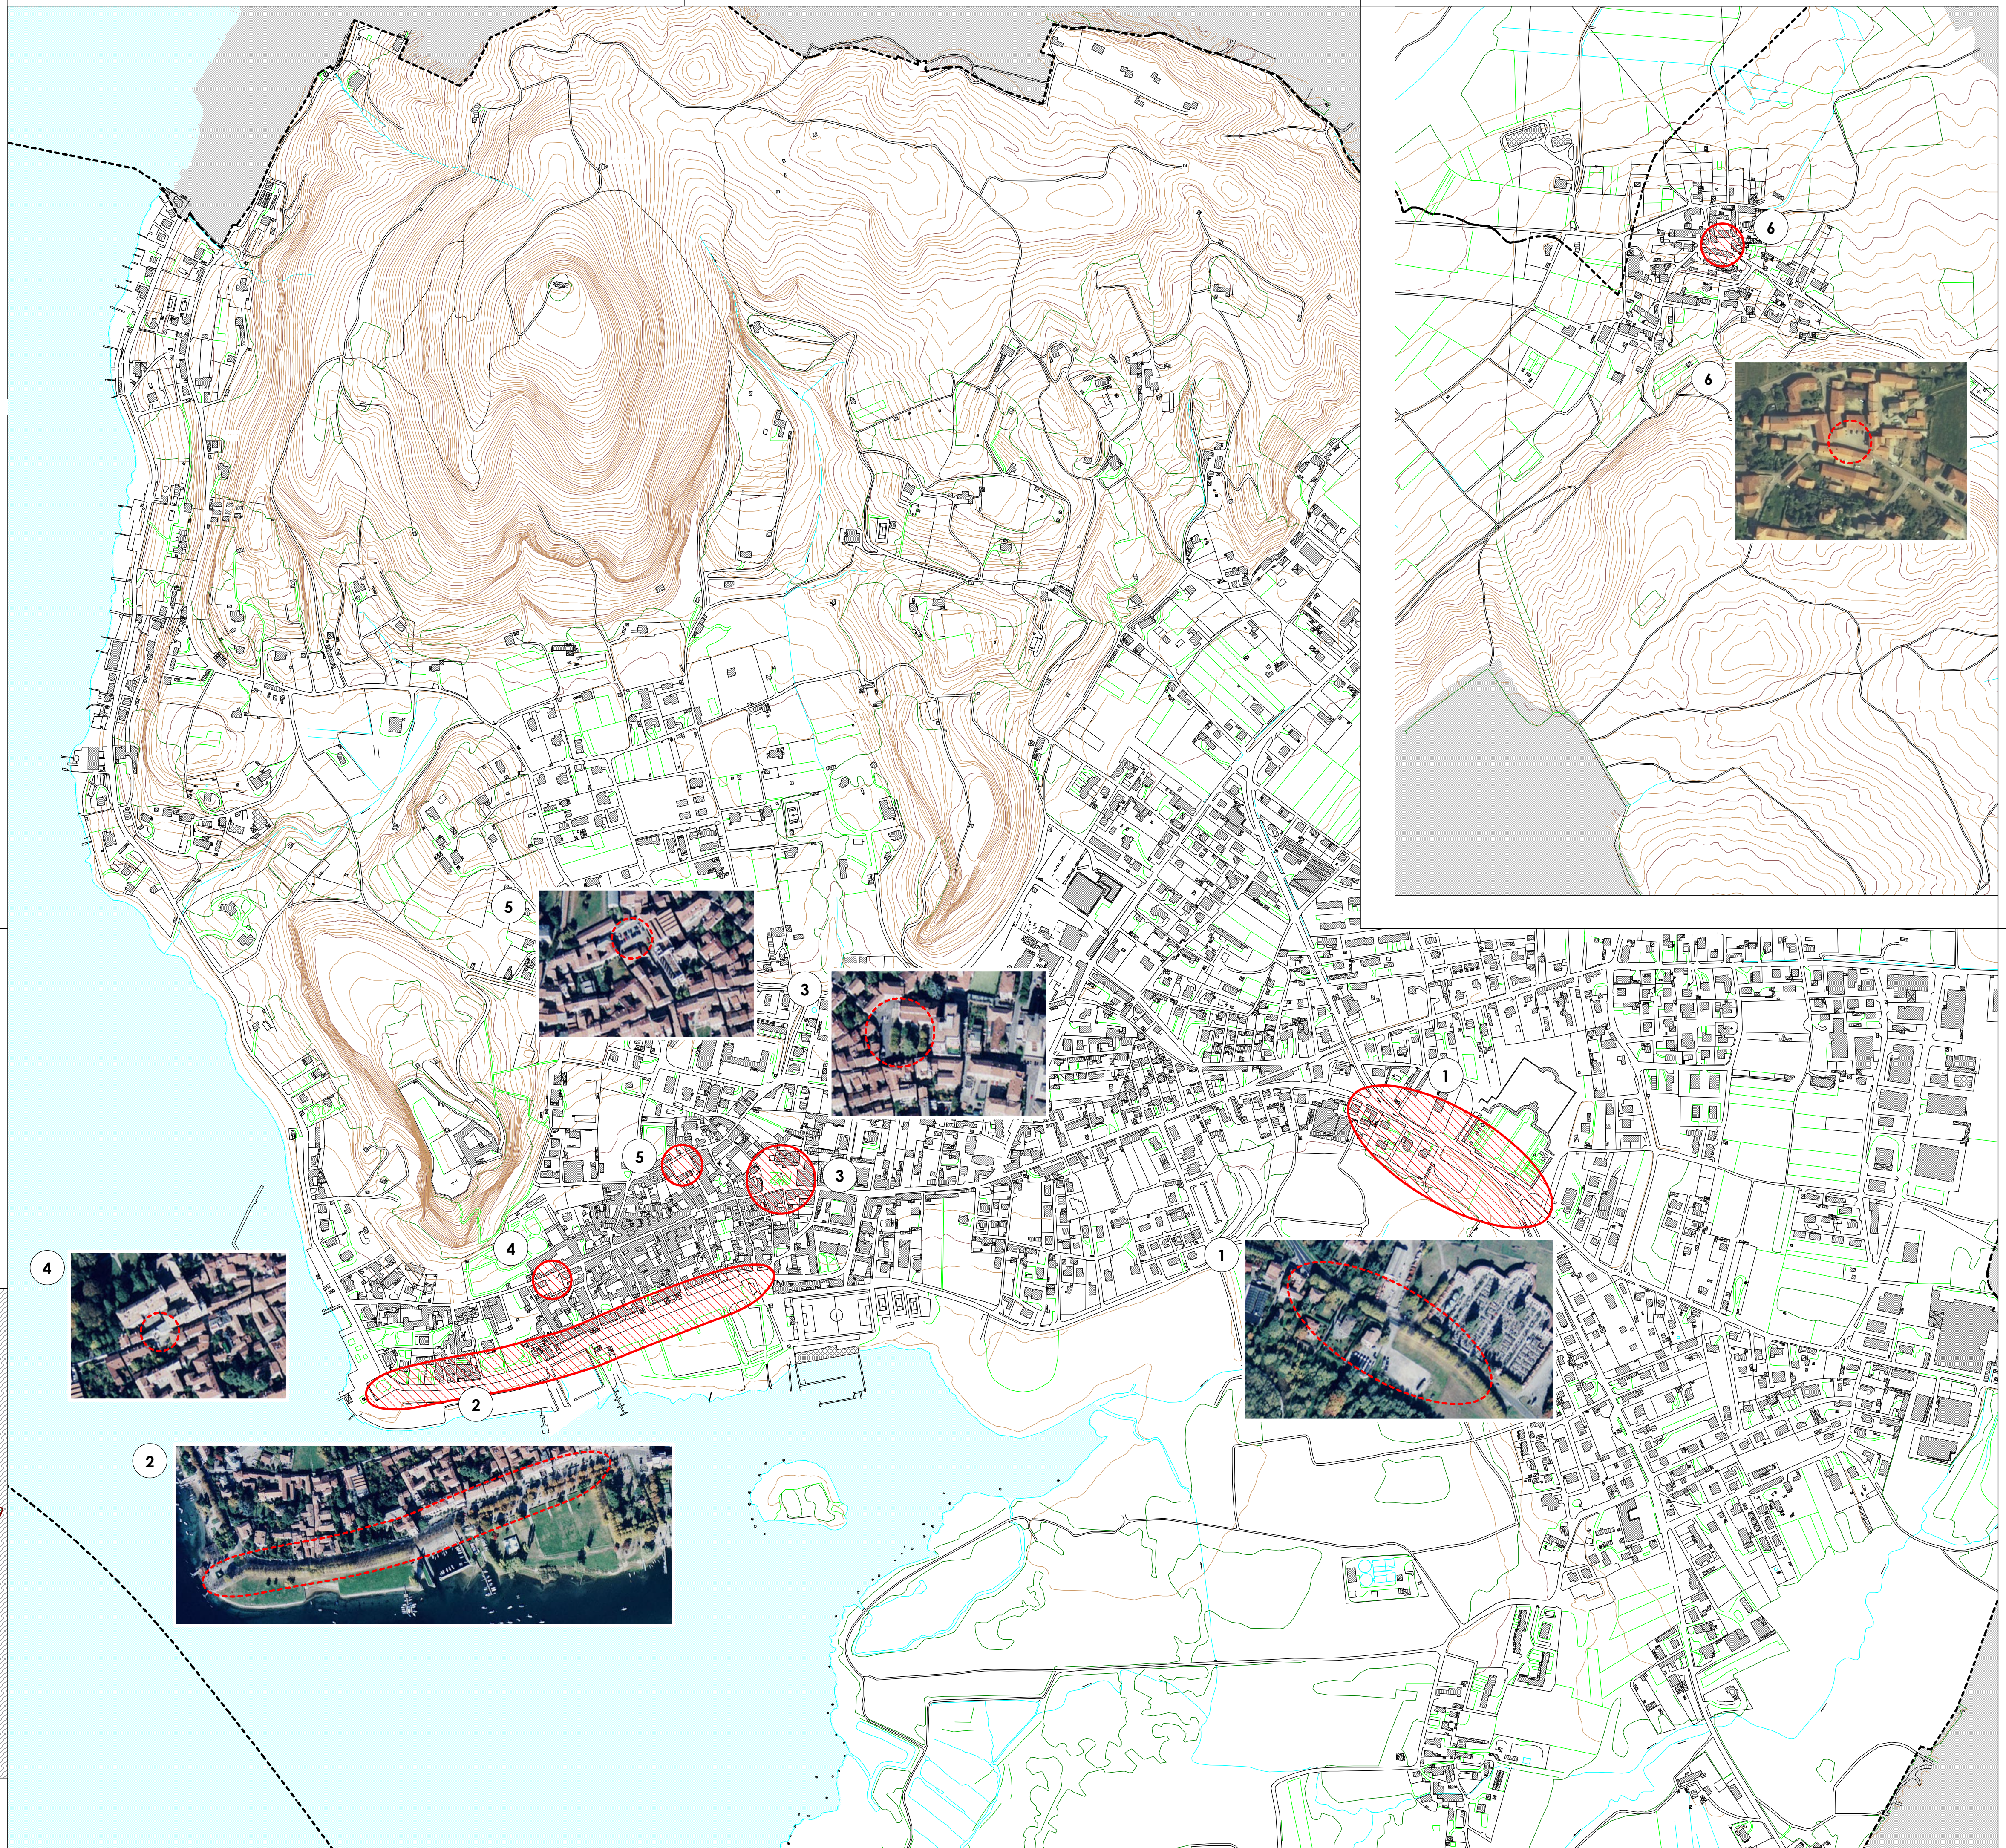

LEGENDA

----- CONFINI COMUNALI

 LUOGHI URBANI

INGRESSO ALLA CITTÀ DI ANGERA

1 VIA CADUTI ANGERESI (CIMITERO PRINCIPALE) - VIA EUROPA - VIA MATTEOTTI

NUCLEO DI ANTICA FORMAZIONE DI ANGERA

2 PIAZZA GARIBALDI - VIALE DELLA REPUBBLICA

3 CHIESA DI SANTA MARIA ASSUNTA - GIARDINO PUBBLICO PIAZZA PARROCCHIALE

4 INGRESSO VILLA PALETTA - VIA MARIO GREPPI

5 VIA PIAZZI

NUCLEO DI ANTICA FORMAZIONE DI CAPRONNO

6 PIAZZA MATTEOTTI

Città di Angera

PIANO DI GOVERNO DEL TERRITORIO

Documento di Piano
L.R. 12/05 art. 8

SISTEMA URBANO E INSEDIATIVO LUOGHI URBANI

Scala 1:5.000

PGT

marzo 2009

progettisti
Claudio Scillieri architetto
Silvia Ghiringhelli architetto

elaborato
DP 6.3.3