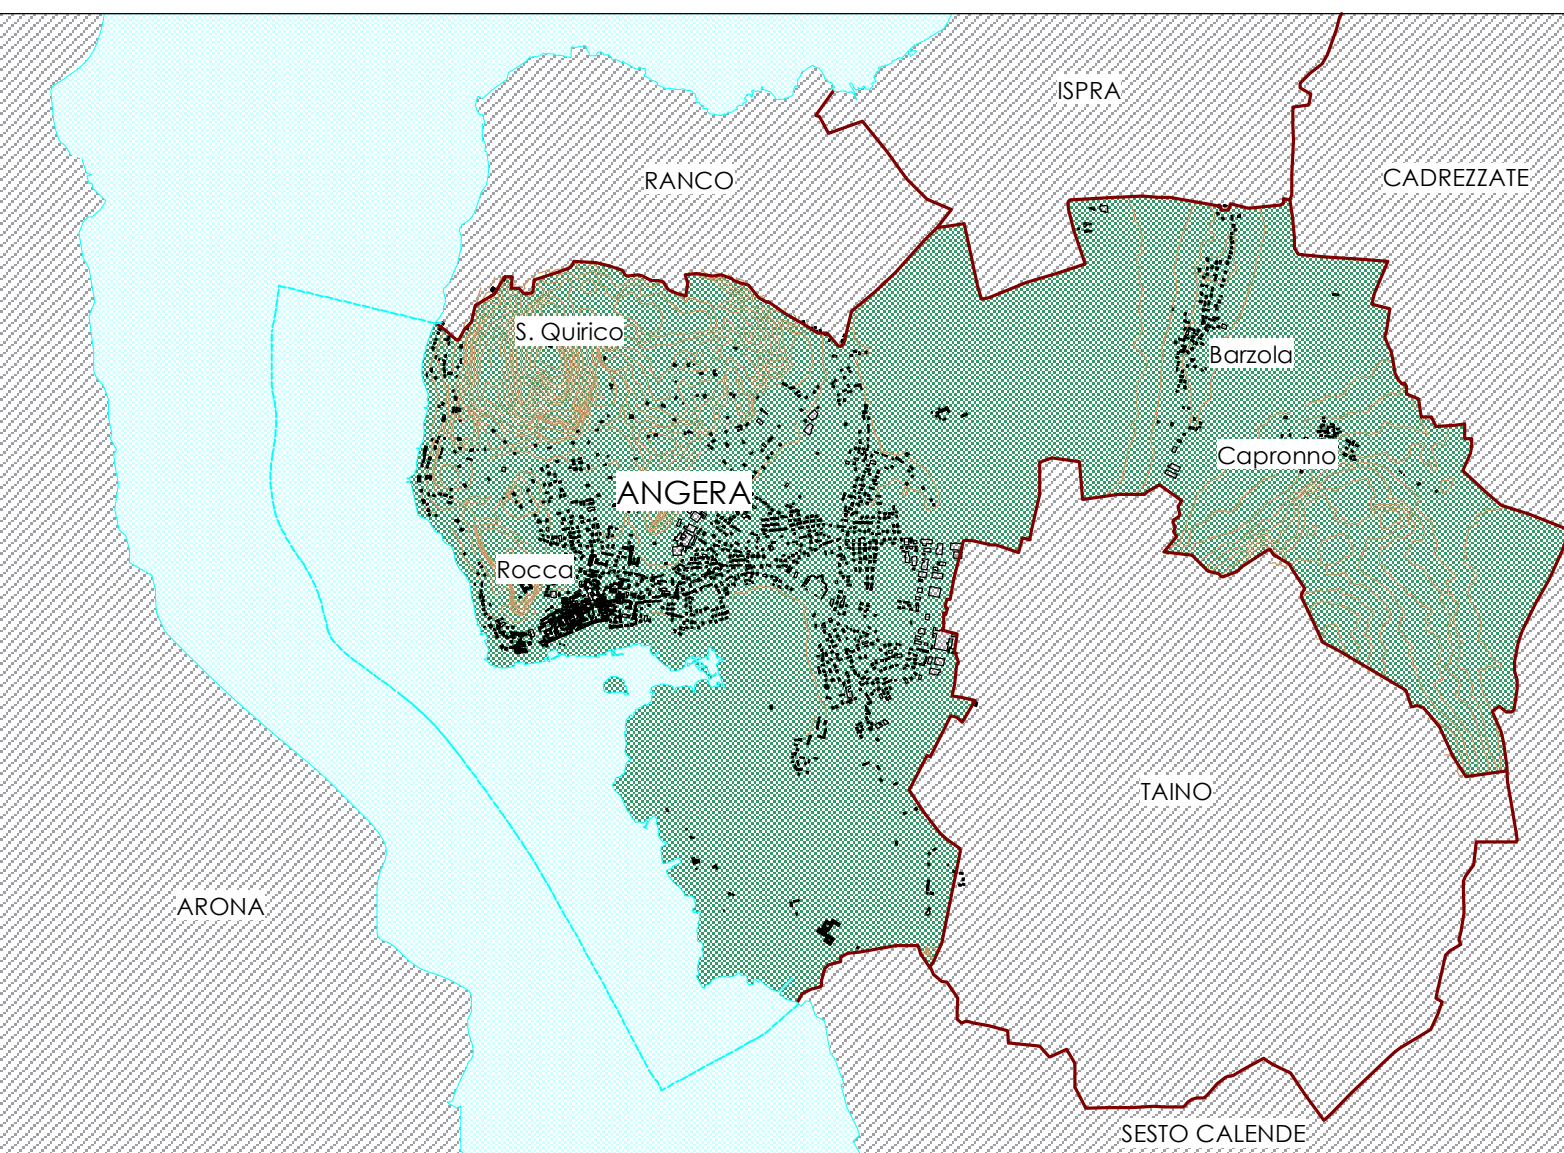

LEGENDA

----- CONFINI COMUNALI

LUOGHI URBANI

INGRESSO ALLA CITTÀ DI ANGERA

1 VIA CADUTI ANGERESI (CIMITERO PRINCIPALE) - VIA EUROPA - VIA MATTEOTTI

NUCLEO DI ANTICA FORMAZIONE DI ANGERA

2 PIAZZA GARIBALDI - VIALE DELLA REPUBBLICA

3 CHIESA DI SANTA MARIA ASSUNTA - GIARDINO PUBBLICO PIAZZA PARROCCHIALE

4 INGRESSO VILLA PALETTA - VIA MARIO GREPPI

5 VIA PIAZZI

NUCLEO DI ANTICA FORMAZIONE DI CAPRONNO

6 PIAZZA MATTEOTTI

Città di Angera

PIANO DI GOVERNO DEL TERRITORIO

Documento di Piano
L.R. 12/05 art. 8

SISTEMA URBANO E INSEDIATIVO LUOGHI URBANI

Scala 1:5.000

PGT

marzo 2009

progettisti
Claudio Scillieri architetto
Silvia Ghiringhelli architetto

elaborato
DP 6.3.3